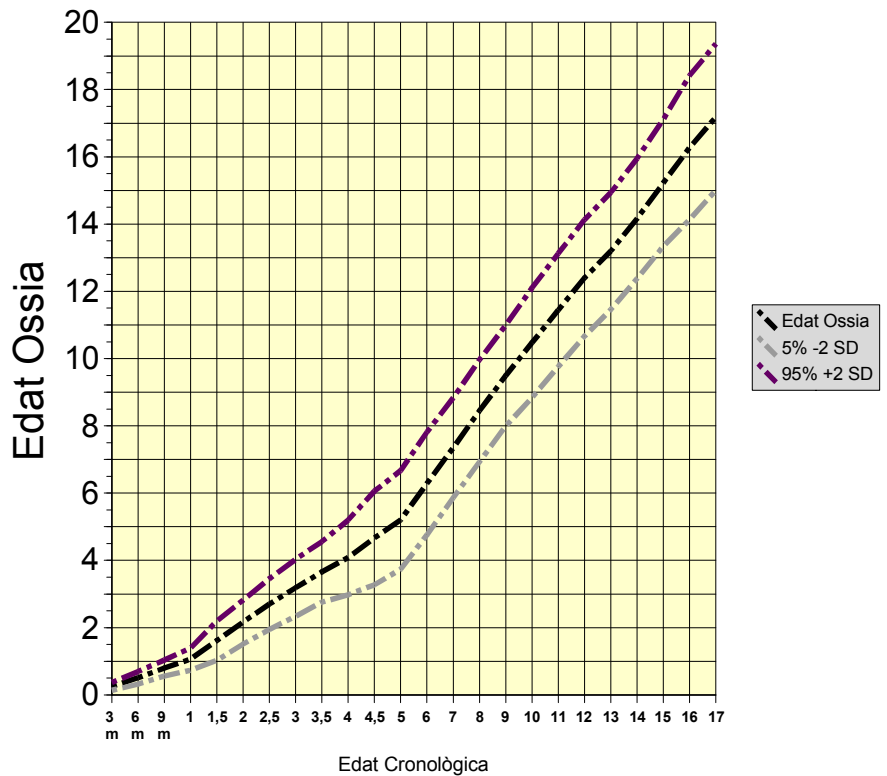

**Taula de Edat Cronològica – Ossia en Nens**

Edat Cron	Edat Ossia	5% -2 SD	95% +2 SD
3m	0,25	0,14	0,37
6m	0,51	0,32	0,7
9m	0,8	0,56	1,04
1	1,06	0,73	1,39
1,5	1,61	1,03	2,2
2	2,16	1,51	2,82
2,5	2,7	1,95	3,45
3	3,18	2,34	4,03
3,5	3,66	2,76	4,56
4	4,09	2,98	5,2
4,5	4,67	3,27	6,06
5	5,2	3,74	6,67
6	6,29	4,76	7,82
7	7,35	5,87	8,84
8	8,45	6,93	9,97
9	9,49	7,99	10,99
10	10,47	8,84	12,11
11	11,44	9,76	13,13
12	12,4	10,67	14,13
13	13,2	11,46	14,94
14	14,17	12,38	15,96
15	15,23	13,34	17,11
16	16,28	14,13	18,42
17	17,18	15,01	19,36

## Edat Ossia Nens

**Data de Naixement:**

<b>Edat Cronològ:</b>	<b>Anys</b>	<b>+ Mesos</b>	(+En Dies)
	0	0	0

**Data de Valoració:**

Edat decimal: 0

<b>Edat Òssia</b>	<b>Anys</b>	<b>+ Mesos</b>

Atentament;

Data 24/12/2007

**Taula de Edat Cronològica – Ossia (Nenes)**

Edat Cro	Mitja Os	5% -2 SD	5% +2 SD
3m	0,25	0,13	0,37
6m	0,5	0,31	0,7
9m	0,75	0,53	0,98
1	1	0,71	1,3
1,5	1,52	0,94	2,1
2	2,01	1,24	2,79
2,5	2,58	1,69	3,48
3	3,05	2,06	4,05
3,5	3,63	2,38	4,87
4	4,18	2,68	5,68
4,5	5,01	3,22	6,79
5	5,52	3,58	7,46
6	6,54	4,84	8,25
7	7,44	5,84	9,05
8	8,39	6,68	10,09
9	9,5	7,71	11,29
10	10,47	8,52	12,43
11	11,49	9,5	13,48
12	12,47	10,76	14,18
13	13,52	11,75	15,3
14	14,52	12,64	16,4
15	15,3	13,76	16,84
16	15,79	14,57	17,01