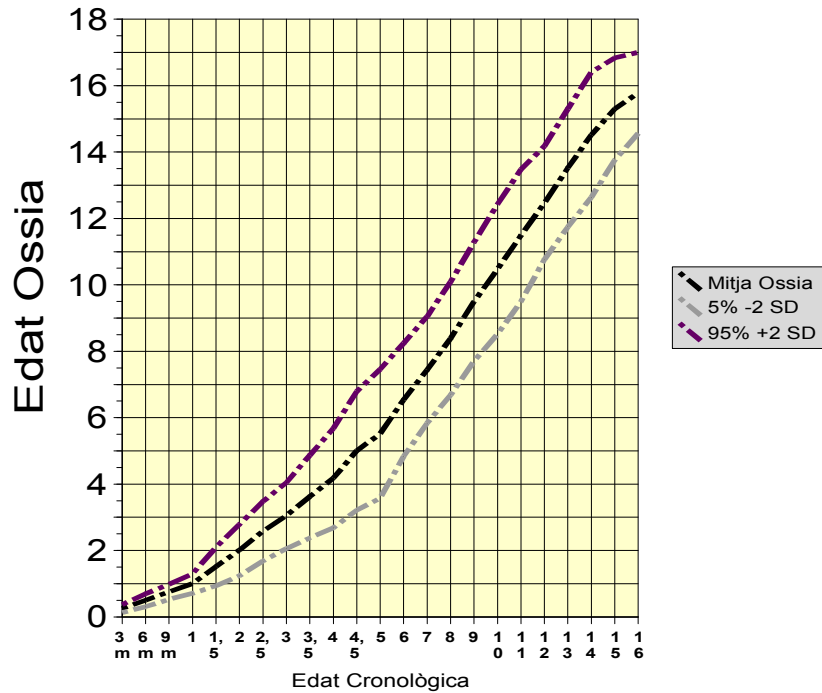

Taula de Edat Cronològica – Ossia (Nenes)

Edat Cro	Mitja Os	5% -2 SD	5% +2 SD
3m	0,25	0,13	0,37
6m	0,5	0,31	0,7
9m	0,75	0,53	0,98
1	1	0,71	1,3
1,5	1,52	0,94	2,1
2	2,01	1,24	2,79
2,5	2,58	1,69	3,48
3	3,05	2,06	4,05
3,5	3,63	2,38	4,87
4	4,18	2,68	5,68
4,5	5,01	3,22	6,79
5	5,52	3,58	7,46
6	6,54	4,84	8,25
7	7,44	5,84	9,05
8	8,39	6,68	10,09
9	9,5	7,71	11,29
10	10,47	8,52	12,43
11	11,49	9,5	13,48
12	12,47	10,76	14,18
13	13,52	11,75	15,3
14	14,52	12,64	16,4
15	15,3	13,76	16,84
16	15,79	14,57	17,01

Edat Ossia Nenes

Data de Naixement:	Anys + Mesos	(+ En Dies)
Edat Cronològ:		
Data de Valoració:	<i>Edat decimal:</i>	
Edat Ossia	Anys + Mesos	

Atentament;

Data   **24/12/2007**