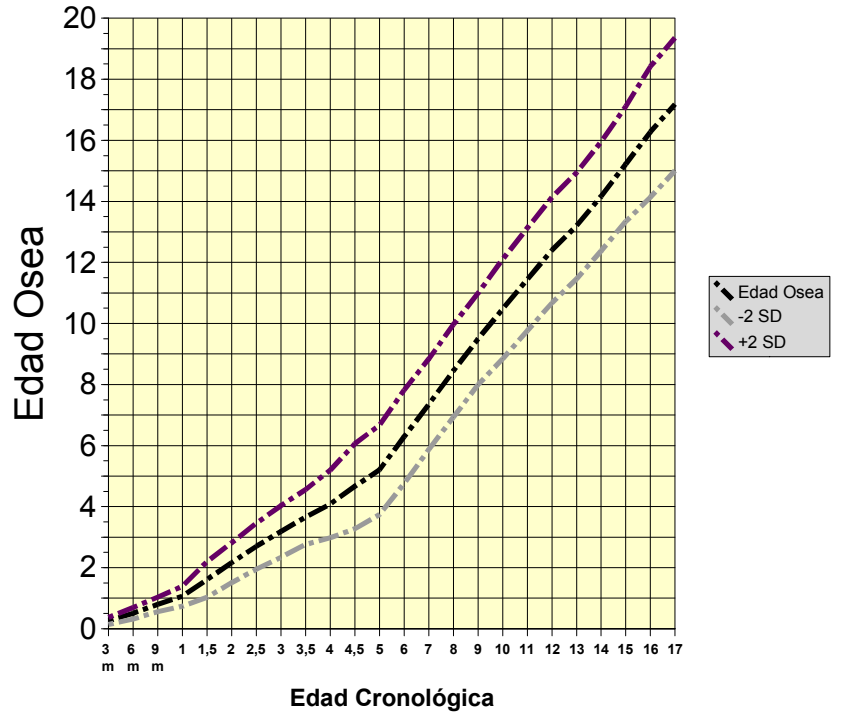

Tabla de Edad Cronológica – Osea en Niños (Masculina)

Edad Cronológica	Edad Osea	-2 SD	+2 SD	Desv Est
3m	0,25	0,14	0,37	0,69
6m	0,51	0,32	0,7	1,13
9m	0,8	0,56	1,04	1,43
1	1,06	0,73	1,39	1,97
1,5	1,61	1,03	2,2	3,52
2	2,16	1,51	2,82	3,92
2,5	2,7	1,95	3,45	4,52
3	3,18	2,34	4,03	5,08
3,5	3,66	2,76	4,56	5,4
4	4,09	2,98	5,2	6,66
4,5	4,67	3,27	6,06	8,36
5	5,2	3,74	6,67	8,79
6	6,29	4,76	7,82	9,17
7	7,35	5,87	8,84	8,91
8	8,45	6,93	9,97	9,1
9	9,49	7,99	10,99	9
10	10,47	8,84	12,11	9,79
11	11,44	9,76	13,13	10,09
12	12,4	10,67	14,13	10,38
13	13,2	11,46	14,94	10,44
14	14,17	12,38	15,96	10,72
15	15,23	13,34	17,11	11,32
16	16,28	14,13	18,42	12,86
17	17,18	15,01	19,36	13,05

M

Edad Osea Niños

Cálculo según Método de Greulich y Pyle

Fecha de Nacimiento		Años	+ Meses	(+ En Días)
Fecha de Valoración		Edad Cronológica:	0	0
				<i>Edad decimal: 0</i>
	Edad Ósea	Años	+ Meses	

Atentamente:

Tabla de Edad Cronológica – Osea en Niñas (Femenina)

Edad Cro	Media O	2 SD (a)	2 SD (a)	Desv Est (m)
3m	0,25	0,13	0,37	0,72
6m	0,5	0,31	0,7	1,16
9m	0,75	0,53	0,98	1,36
1	1	0,71	1,3	1,77
1,5	1,52	0,94	2,1	3,49
2	2,01	1,24	2,79	4,64
2,5	2,58	1,69	3,48	5,37
3	3,05	2,06	4,05	5,97
3,5	3,63	2,38	4,87	7,48
4	4,18	2,68	5,68	8,98
4,5	5,01	3,22	6,79	10,73
5	5,52	3,58	7,46	11,65
6	6,54	4,84	8,25	10,23
7	7,44	5,84	9,05	9,64
8	8,39	6,68	10,09	10,23
9	9,5	7,71	11,29	10,74
10	10,47	8,52	12,43	11,73
11	11,49	9,5	13,48	11,94
12	12,47	10,76	14,18	10,24
13	13,52	11,75	15,3	10,67
14	14,52	12,64	16,4	11,3
15	15,3	13,76	16,84	9,23
16	15,79	14,57	17,01	7,31

Edad Osea Niñas

Cálculo según Método de Greulich y Pyle

Fecha de Nacimiento	Años	+ Meses	(+ En Días)
Edad Cronológ:	0	0	0
Data de Valoració	<i>Edat decimal: 0</i>		
Edat Osea	Años	+ Meses	

Atentamente: