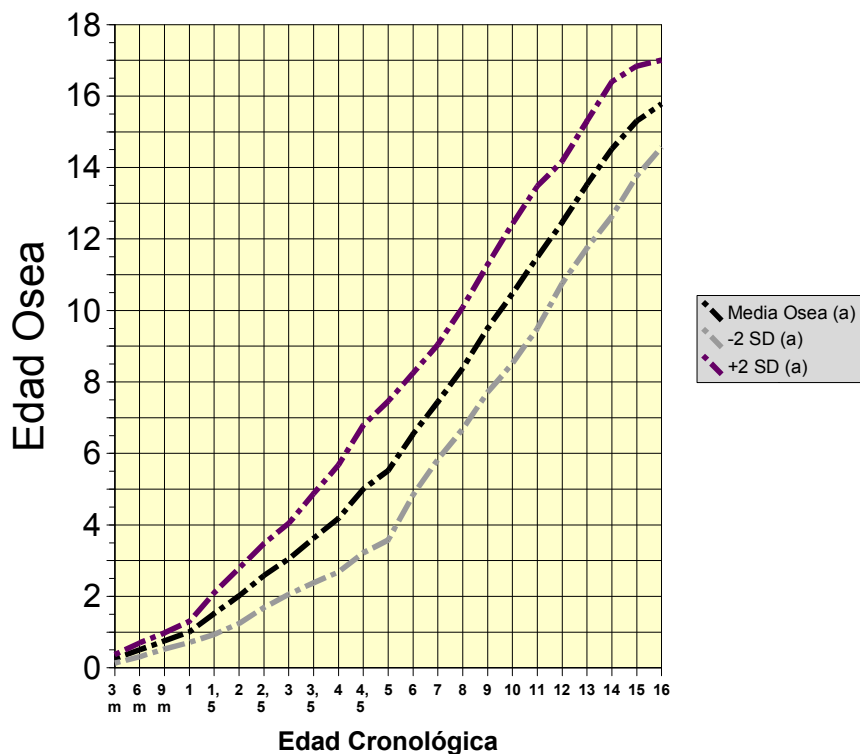

Tabla de Edad Cronológica – Osea en Niños (Masculina)

Edad Cronológica	Edad Osea	-2 SD	+2 SD	Desv Est
3m	0,25	0,14	0,37	0,69
6m	0,51	0,32	0,7	1,13
9m	0,8	0,56	1,04	1,43
1	1,06	0,73	1,39	1,97
1,5	1,61	1,03	2,2	3,52
2	2,16	1,51	2,82	3,92
2,5	2,7	1,95	3,45	4,52
3	3,18	2,34	4,03	5,08
3,5	3,66	2,76	4,56	5,4
4	4,09	2,98	5,2	6,66
4,5	4,67	3,27	6,06	8,36
5	5,2	3,74	6,67	8,79
6	6,29	4,76	7,82	9,17
7	7,35	5,87	8,84	8,91
8	8,45	6,93	9,97	9,1
9	9,49	7,99	10,99	9
10	10,47	8,84	12,11	9,79
11	11,44	9,76	13,13	10,09
12	12,4	10,67	14,13	10,38
13	13,2	11,46	14,94	10,44
14	14,17	12,38	15,96	10,72
15	15,23	13,34	17,11	11,32
16	16,28	14,13	18,42	12,86
17	17,18	15,01	19,36	13,05

M

Edad Osea Niños

Cálculo según Método de Greulich y Pyle

Fecha de Nacimiento		Años	+ Meses	(+ En Días)
Fecha de Valoración		Edad Cronológica:	0	0
				<i>Edad decimal: 0</i>
	Edad Ósea	Años	+ Meses	

Atentamente:

Tabla de Edad Cronológica – Osea en Niñas (Femenina)

Edad Cro	Media O	2 SD (a)	2 SD (a)	Desv Est (m)
3m	0,25	0,13	0,37	0,72
6m	0,5	0,31	0,7	1,16
9m	0,75	0,53	0,98	1,36
1	1	0,71	1,3	1,77
1,5	1,52	0,94	2,1	3,49
2	2,01	1,24	2,79	4,64
2,5	2,58	1,69	3,48	5,37
3	3,05	2,06	4,05	5,97
3,5	3,63	2,38	4,87	7,48
4	4,18	2,68	5,68	8,98
4,5	5,01	3,22	6,79	10,73
5	5,52	3,58	7,46	11,65
6	6,54	4,84	8,25	10,23
7	7,44	5,84	9,05	9,64
8	8,39	6,68	10,09	10,23
9	9,5	7,71	11,29	10,74
10	10,47	8,52	12,43	11,73
11	11,49	9,5	13,48	11,94
12	12,47	10,76	14,18	10,24
13	13,52	11,75	15,3	10,67
14	14,52	12,64	16,4	11,3
15	15,3	13,76	16,84	9,23
16	15,79	14,57	17,01	7,31

Edad Osea Niñas

Cálculo según Método de Greulich y Pyle

Fecha de Nacimiento	Años	+ Meses	(+ En Días)
Edad Cronológ:	0	0	0
Data de Valoració	<i>Edat decimal: 0</i>		
Edat Osea	Años	+ Meses	

Atentamente: